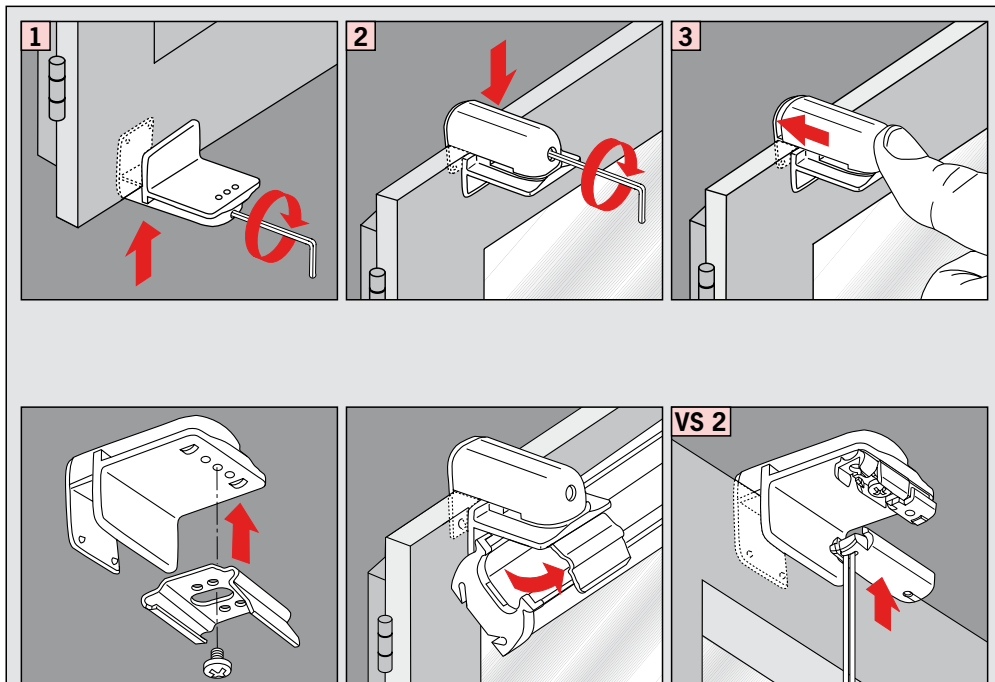

Montage
Fitting
Montage
Montaggio
Монтаж