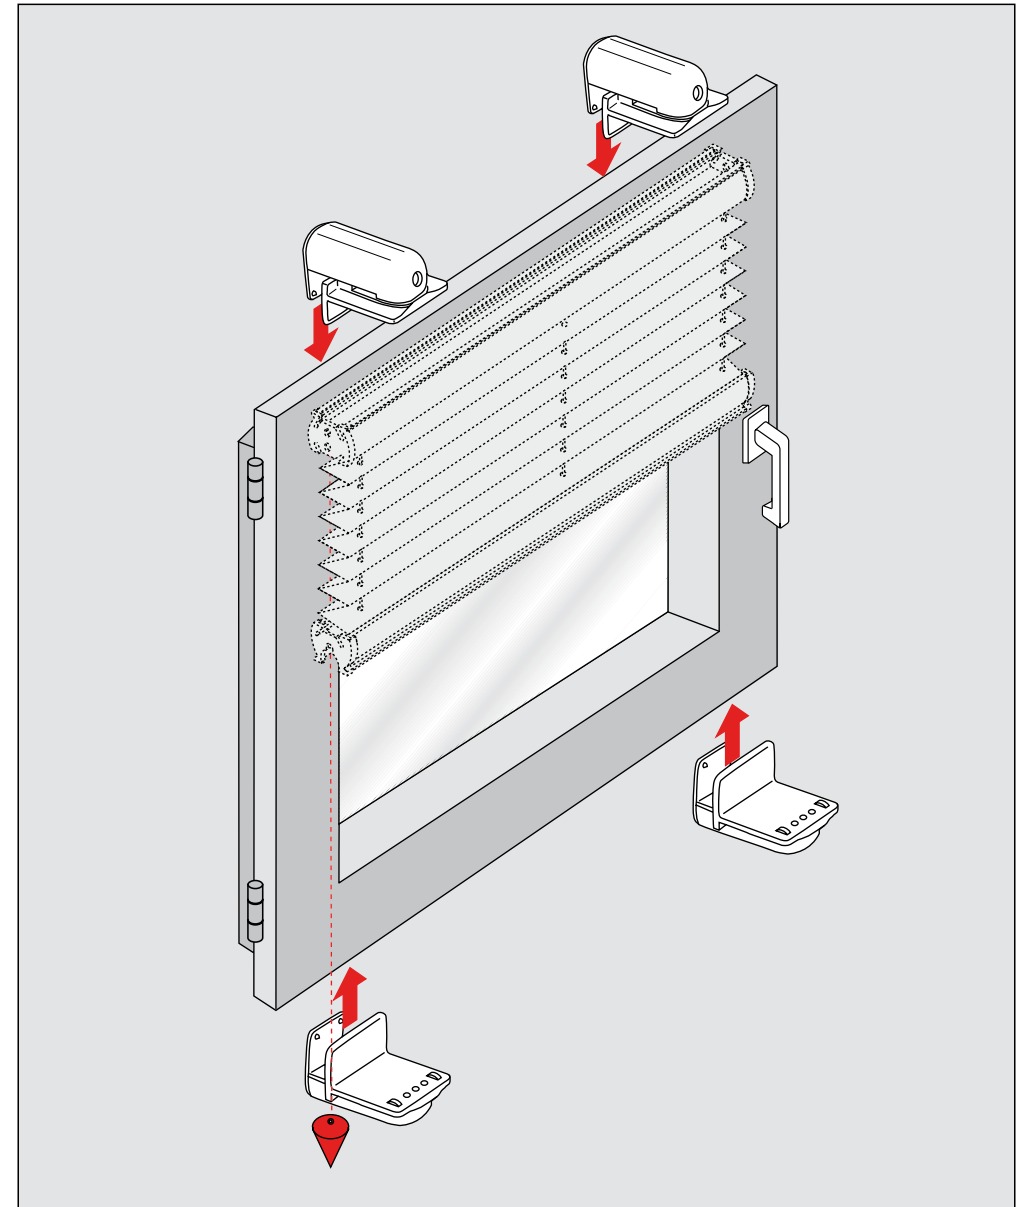

Cosiflor Klemmträger

Bracket holder (special)/PVC windows
Klemsteun voor bovenbalk, Support pince
Клеммный кронштейн

Montage auf dem Fensterflügel
Fitting on casement, Montage op het draai- of
kiepraam, Montaggio sul battente della finestra
Монтаж на оконную раму

Wichtig! Bitte mit der Pflege-
anleitung aufbewahren!
Important! Please keep together
with care instructions!
Belangrijk! A.u.b. bij de
gebruiksaanwijzing bewaren!
Important! Conserver ensemble
avec les conseils d'entretien!
Importante! Conservare con le
istruzioni per la manutenzione!
Важное указание!
Просьба хранить вместе с
руководством по уходу!